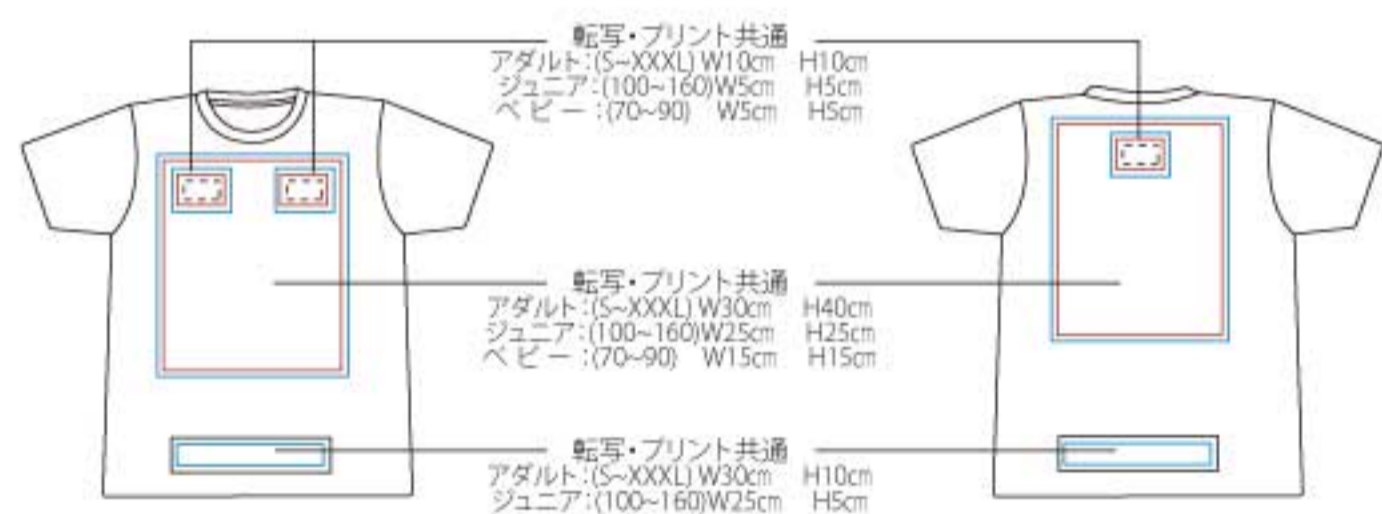

プリント位置とサイズ見本